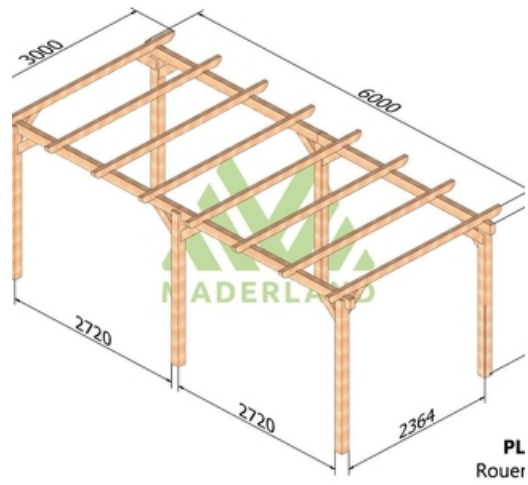

Traitement :

Sans traitement

Marque :

Maderland

Images

Livraison offerte et déchargée