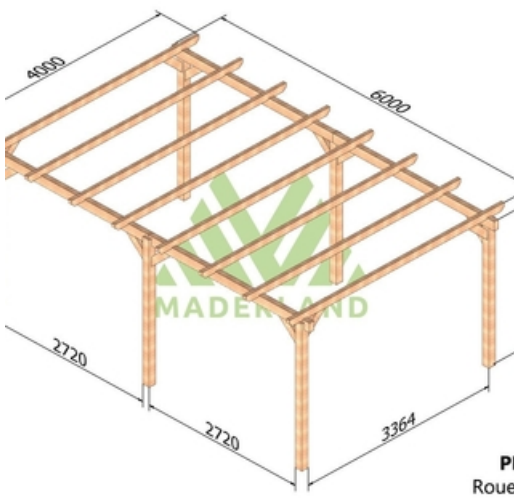

Traitement :

Sans traitement

Marque :

Maderland

Images

Livraison offerte et déchargée