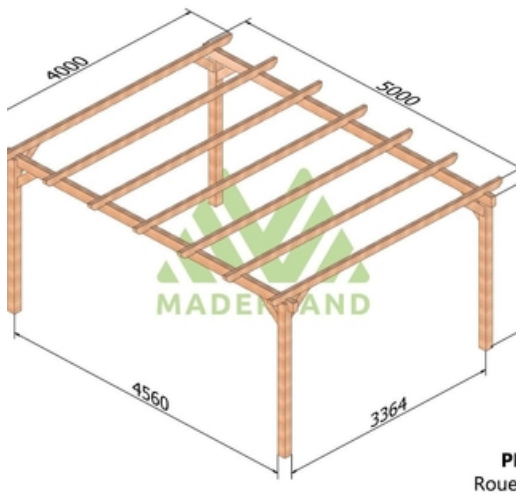

Traitement :

Sans traitement

Marque :

Maderland

Images

Livraison offerte et déchargée