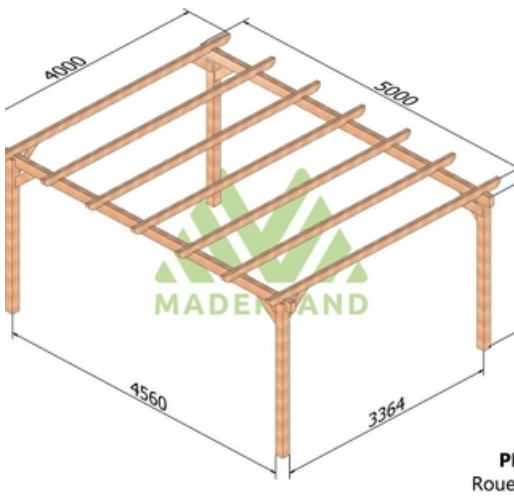

Traitement :

Sans traitement

Marque :

Maderland

Images

Livraison offerte et déchargée