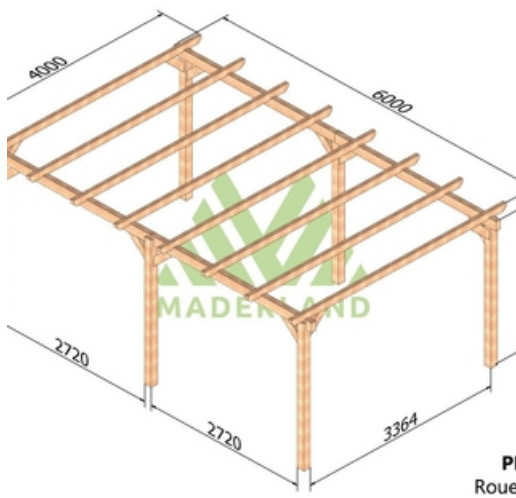

Traitement :

Sans traitement

Marque :

Maderland

Images

Livraison offerte et déchargée