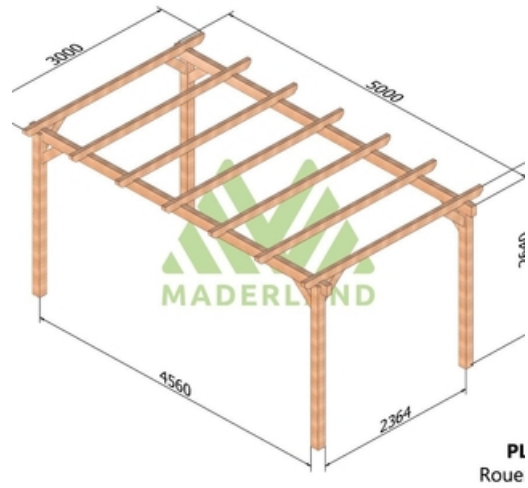

Traitement :

Sans traitement

Marque :

Maderland

Images

Livraison offerte et déchargée