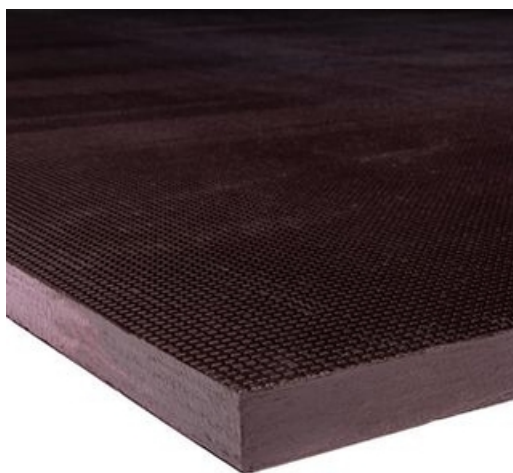

Contreplaqués Anti-dérapant CP ANTI DERAPANT EUCA 4000 GEANT

Géant est un contreplaqué antidérapant de grande taille avec un motif carré, à base d'eucalyptus provenant de forêts certifiées FSC.

CP ANTI DERAPANT EUCA 12 MM 4000 GEANT
certification FSC®
4.000 x 2.000 x 0.012 m (8.00m²)

54.36 € TTC /m²
soit 434.88 €/un

disponibilité selon arrivage
Réf. 94717

CP ANTI DERAPANT EUCA 15 MM 4000 GEANT
certification FSC®
4.000 x 2.000 x 0.015 m (8.00m²)

62.45 € TTC /m²
soit 499.58 €/un

disponibilité selon arrivage
Réf. 94718

CP ANTI DERAPANT EUCA 18 MM 4000 GEANT
certification FSC®
4.000 x 2.000 x 0.018 m (8.00m²)

71.04 € TTC /m²
soit 568.32 €/un

disponibilité selon arrivage
Réf. 94719

Description & caractéristiques

Géant est un contreplaqué antidérapant de grande taille avec un motif carré, à base d'eucalyptus provenant de forêts certifiées FSC.

Essence : Eucalyptus

Formaldéhyde : E1

Milieu d'utilisation : Extérieur

Atout : Tres grande taille.
Face antidérapante 260g/130g

Images

Nous attirons votre attention sur le fait que les informations (photos, textes et données) présentes sur ce PDF sont susceptibles de changer sans préavis et n'ont pas de caractère contractuel.