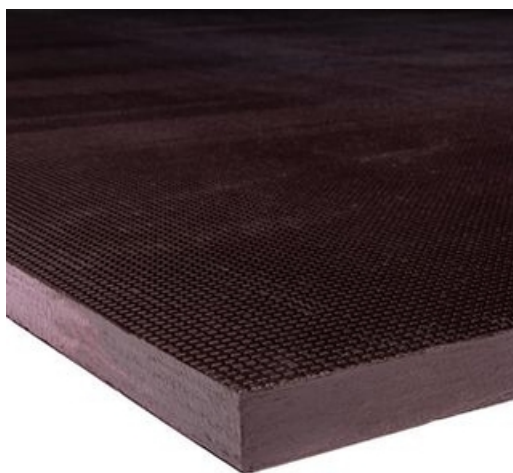

Contreplaqués Anti-dérapant CP ANTI DERAPANT EUCA 4000 GEANT

Géant est un contreplaqué antidérapant de grande taille avec un motif carré, à base d'eucalyptus provenant de forêts certifiées FSC.

CP ANTI DERAPANT EUCA 12 MM 4000 GEANT
certification FSC®
4.000 x 2.000 x 0.012 m (8.00m²)

54.36 € TTC /m²
soit 434.88 €/un

disponibilité selon arrivage
Réf. 94717

CP ANTI DERAPANT EUCA 15 MM 4000 GEANT
certification FSC®
4.000 x 2.000 x 0.015 m (8.00m²)

62.45 € TTC /m²
soit 499.58 €/un

disponibilité selon arrivage
Réf. 94718

CP ANTI DERAPANT EUCA 18 MM 4000 GEANT
certification FSC®
4.000 x 2.000 x 0.018 m (8.00m²)

71.04 € TTC /m²
soit 568.32 €/un

disponibilité selon arrivage
Réf. 94719

Description & caractéristiques

Géant est un contreplaqué antidérapant de grande taille avec un motif carré, à base d'eucalyptus provenant de forêts certifiées FSC.

Essence : Eucalyptus

Formaldéhyde : E1

Milieu d'utilisation : Extérieur

Atout : Très grande taille.
Face antidérapante 260g/130g

Images

Nous attirons votre attention sur le fait que les informations (photos, textes et données) présentes sur ce PDF sont susceptibles de changer sans préavis et n'ont pas de caractère contractuel.