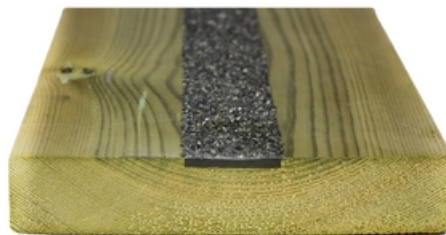

Nous attirons votre attention sur le fait que les informations (photos, textes et données) présentes sur ce PDF sont susceptibles de changer sans préavis et n'ont pas de caractère contractuel.

Commandez sur samb.fr