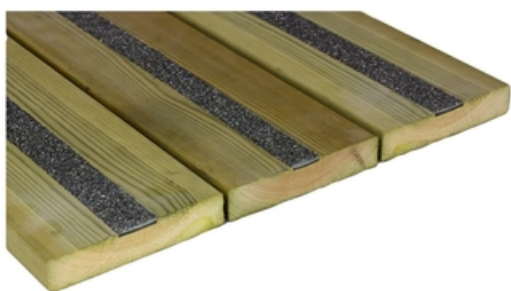

## Lame terrasse antidérapante LAMES TERRASSES PIN DU NORD ANTIDERAPANTE 30

Populaire pour sa simplicité et son intemporalité, Boardwalk Urban offre une finition sobre tout en conservant un excellent niveau de résistance au glissement. Pin

## **i** Description & caractéristiques

Populaire pour sa simplicité et son intemporalité, Boardwalk Urban offre une finition sobre tout en conservant un excellent niveau de résistance au glissement.

Pin rouge du Nord de haute qualité.

Longueur disponible: 3,00 à 5,40ml

**Essence :** Pin du nord rouge

**Traitement :** Autoclave cl4

**Atouts :** Performance de glissance SRT de 98.  
Performance antidérapante PC27 selon NF P 05-011.  
Autres Essences, produits et longueurs disponibles sur consultation.