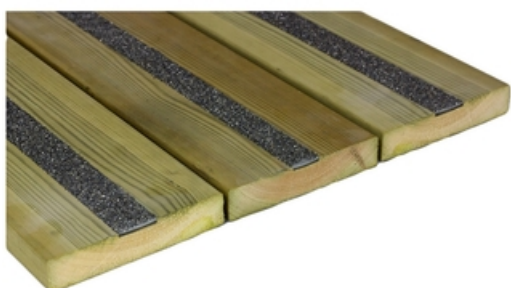

## Lame terrasse antidérapante LAMES TERRASSES PIN DU NORD ANTIDERAPANTE 30

Populaire pour sa simplicité et son intemporalité, Boardwalk Urban offre une finition sobre tout en conservant un excellent niveau de résistance au glissement. Pin

## **i** Description & caractéristiques

Populaire pour sa simplicité et son intemporalité, Boardwalk Urban offre une finition sobre tout en conservant un excellent niveau de résistance au glissement.

Pin rouge du Nord de haute qualité.

Longueur disponible: 3,00 à 5,40ml

**Essence :** Pin du nord rouge

**Traitement :** Autoclave cl4

**Atouts :** Performance de glissance SRT de 98.  
Performance antidérapante PC27 selon NF P 05-011.  
Autres Essences, produits et longueurs disponibles sur consultation.