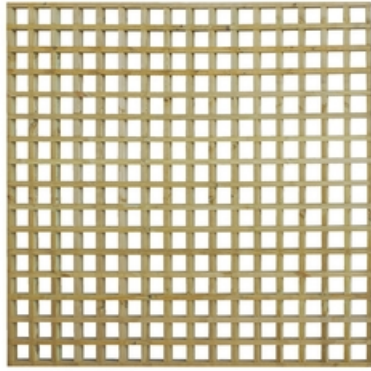

Nous attirons votre attention sur le fait que les informations (photos, textes et données) présentes sur ce PDF sont susceptibles de changer sans préavis et n'ont pas de caractère contractuel.

Commandez sur samb.fr