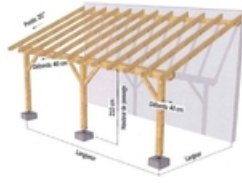

Abris 1 PAN ACCOLE 4M

1 Pan en KVH épicéa. Assemblage traditionnel (tenon/motaise). Bois sec stable et raboté. Poteau 140x140mm - chevron - panne. Pied de poteau et boulonnerie compr

1 PAN ACCOLE BOIS 4X2M LARGEUR

2361.60 € TTC /un
soit 2361.60 €/un

sur fabrication
Réf. 79318

1 PAN ACCOLE BOIS 4X3M LARGEUR

2890.80 € TTC /un
soit 2890.80 €/un

sur fabrication
Réf. 79319

Description & caractéristiques

1 Pan en KVH épicéa.
Assemblage traditionnel (tenon/motaise).
Bois sec stable et raboté.
Poteau 140x140mm - chevron - panne.
Pied de poteau et boulonnerie comprise.

Atouts :

Pied de poteau réglable.
Plan de montage et pièces numérotés.

Images

Nous attirons votre attention sur le fait que les informations (photos, textes et données) présentes sur ce PDF sont susceptibles de changer sans préavis et n'ont pas de caractère contractuel.