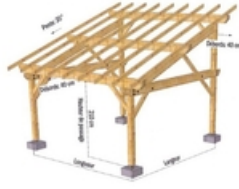

Nous attirons votre attention sur le fait que les informations (photos, textes et données) présentes sur ce PDF sont susceptibles de changer sans préavis et n'ont pas de caractère contractuel.

Commandez sur samb.fr