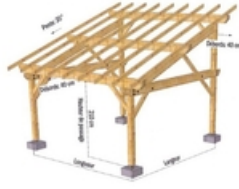

Abris

1 PAN INDEPENDANT 6M

1 Pan en KVH épicéa. Assemblage traditionnel (tenon/motaise). Bois sec stable et raboté. Poteau 140x140mm - chevron - panne. Pied de poteau et boulonnerie compr

1 PAN INDEPENDANT BOIS 6X3M LARGEUR**8244.00 € TTC /un**
soit 8244.00 €/un**sur fabrication**
Réf. 79323**1 PAN INDEPENDANT BOIS 6X4M LARGEUR****9296.40 € TTC /un**
soit 9296.40 €/un**sur fabrication**
Réf. 79326**i Description & caractéristiques**

1 Pan en KVH épicéa.
Assemblage traditionnel (tenon/motaise).
Bois sec stable et raboté.
Poteau 140x140mm - chevron - panne.
Pied de poteau et boulonnerie comprise.

Atouts :Pied de poteau réglable.
Plan de montage et pièces numérotés.**👁 Images**