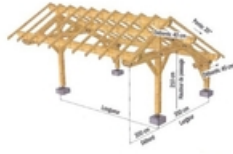

Abris 2 PANS DECALLE

2 Pans décallé. Assemblage traditionnel (tenon/motaise). Bois sec stable et raboté. Poteau 160x160mm - chevron - panne. Pied de poteau et boulonnerie comprise.

2 PANS DECALLE BOIS 4X3.50M LARGEUR

6937.20 € TTC /un
soit 6937.20 €/un

sous 3 semaines
Réf. 79375

2 PANS DECALLE BOIS 5.50X3.50M LARGEUR

9840.00 € TTC /un
soit 9840.00 €/un

sous 3 semaines
Réf. 79378

Description & caractéristiques

2 Pans décallé.
Assemblage traditionnel (tenon/motaise).
Bois sec stable et raboté.
Poteau 160x160mm - chevron - panne.
Pied de poteau et boulonnerie comprise.

Atouts :

Pied de poteau réglable.
Plan de montage et pièces numérotés.

Images

Nous attirons votre attention sur le fait que les informations (photos, textes et données) présentes sur ce PDF sont susceptibles de changer sans préavis et n'ont pas de caractère contractuel.