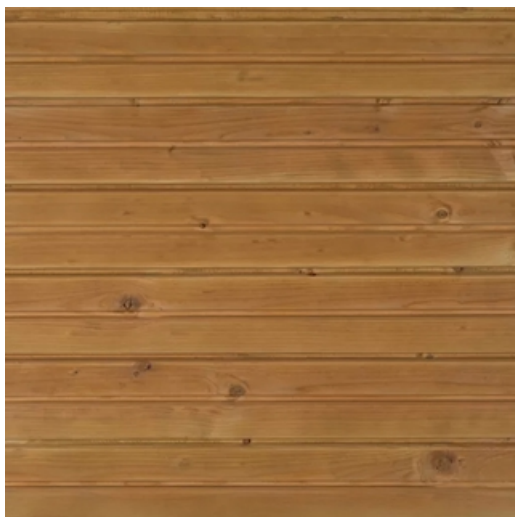

Quincaillerie & Accessoires Bardage
**ANGLE MIXTE BARDAGE DOUGLAS
MALT 112**

ANGLE MIXTE BARDAGE DOUGLAS MALT 112
SIVALBP ELEGANCE
3.600 x 0.067 x 0.055 m (7.20ml)

30.96 € TTC /ml
soit 222.91 €/botte

disponibilité selon arrivage
Réf. 79436

Description & caractéristiques

Images

Profil		
Produit	Cornière	Angle mixte

Nous attirons votre attention sur le fait que les informations (photos, textes et données) présentes sur ce PDF sont susceptibles de changer sans préavis et n'ont pas de caractère contractuel.