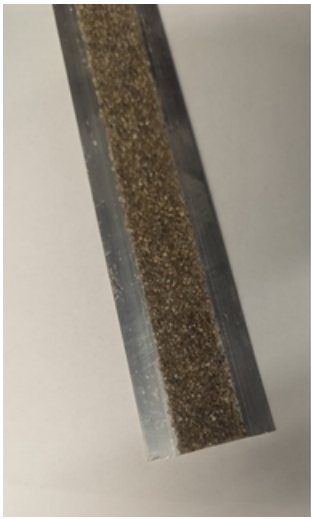

Nous attirons votre attention sur le fait que les informations (photos, textes et données) présentes sur ce PDF sont susceptibles de changer sans préavis et n'ont pas de caractère contractuel.

Commandez sur samb.fr