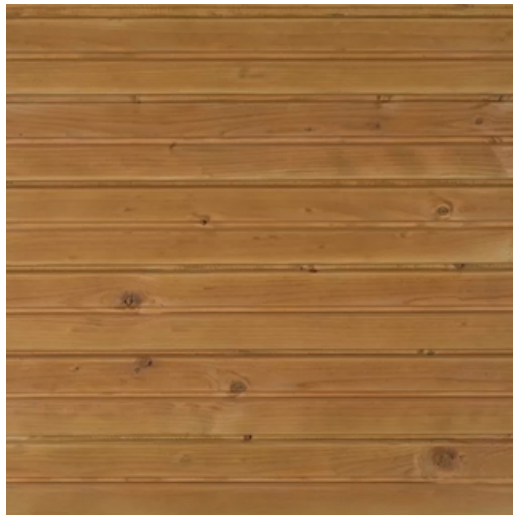

Nous attirons votre attention sur le fait que les informations (photos, textes et données) présentes sur ce PDF sont susceptibles de changer sans préavis et n'ont pas de caractère contractuel.

Commandez sur samb.fr