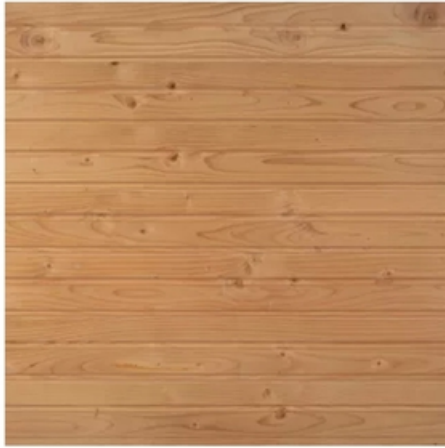

Vivant, sans entretien particulier, un bois sans finition peut dans le temps présenter des moisissures de surface, leur présence ne compromet cependant en rien la durabilité des bois.

Concernant la pérennité d'aspect il est souligné que toute essence de bois non revêtu de finition évolue vers un grisaillement naturel.

Images

Nous attirons votre attention sur le fait que les informations (photos, textes et données) présentes sur ce PDF sont susceptibles de changer sans préavis et n'ont pas de caractère contractuel.

Commandez sur samb.fr