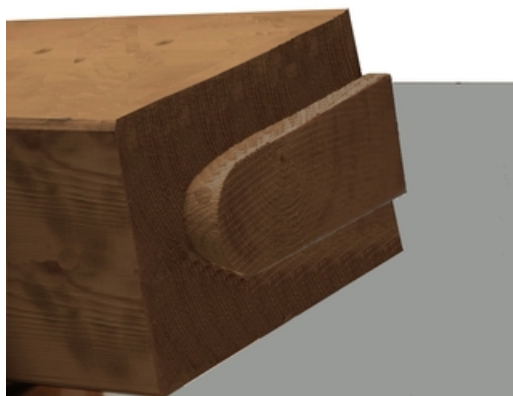

Clôture
**BORDURE DE JARDIN 145X145 LONG
1.45 QUEUE D ARRONDE**

BORDURE DE JARDIN 145X145 LONG 1.45 QUEUE D ARRONDE
0.145 x 0.145 x 1.450 m

80.40 € TTC /un
soit 80.40 €/un

sous 72h
Réf. 81549

Description & caractéristiques

Essence :	Pin
Milieu d'utilisation :	Extérieur
Traitement :	Autoclave Classe 4 Marron

Images

Nous attirons votre attention sur le fait que les informations (photos, textes et données) présentes sur ce PDF sont susceptibles de changer sans préavis et n'ont pas de caractère contractuel.