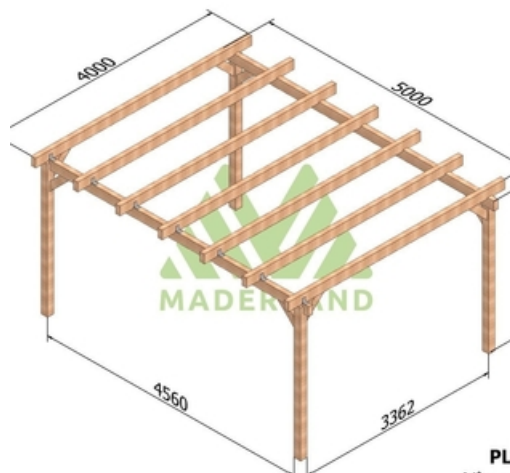

Description & caractéristiques

Maderland vous présente un carpot en lamellé collé Pin du nord non traité.
Il vous appartiendra d'appliquer un [traitement incolore](#), une [lasure](#) ou une peinture afin de prolonger la durée de vie de votre pergola.

Disponible sur stock pour une hauteur de 2,68m.

Composition:

4 ou 6 poteaux de 120 x 120 mm.

2 ou 4 poutres de 80 x 160 mm.

6 à 13 traverses de 80 x 160 mm.

Assemblage équerres bois. La visserie est incluse.

Fabrication sur mesure possible.

Essence :	Pin du Nord
Traitement :	Sans traitement
Marque :	Maderland

Images

Livraison offerte et déchargée

Livraison par camion
autodéchargeable offerte

PLI
Nîmes

PLO
Nîmes