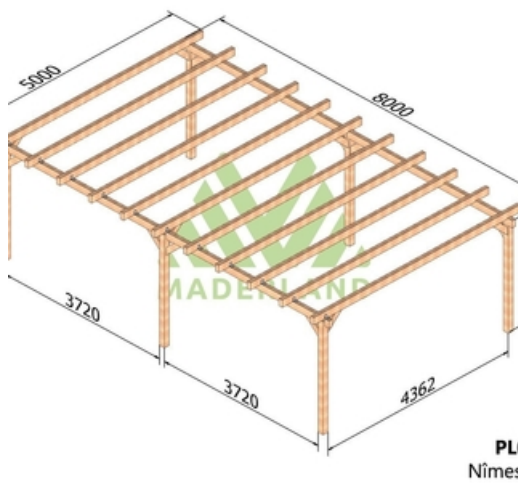

PL1
Nîmes

Nous attirons votre attention sur le fait que les informations (photos, textes et données) présentes sur ce PDF sont susceptibles de changer sans préavis et n'ont pas de caractère contractuel.