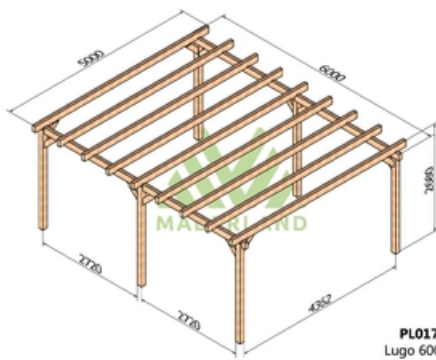

PL01765
Lugo 600x500