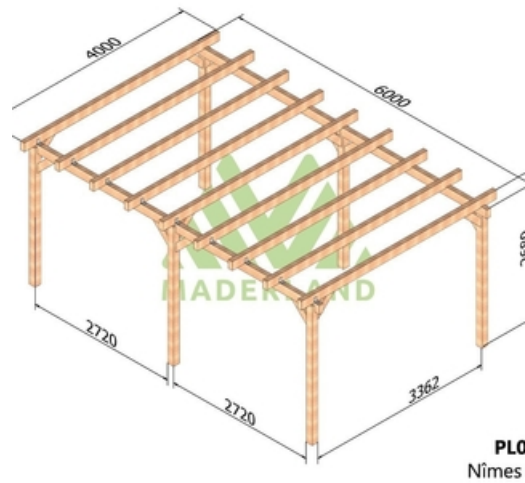

PL0
Nîmes

Nous attirons votre attention sur le fait que les informations (photos, textes et données) présentes sur ce PDF sont susceptibles de changer sans préavis et n'ont pas de caractère contractuel.