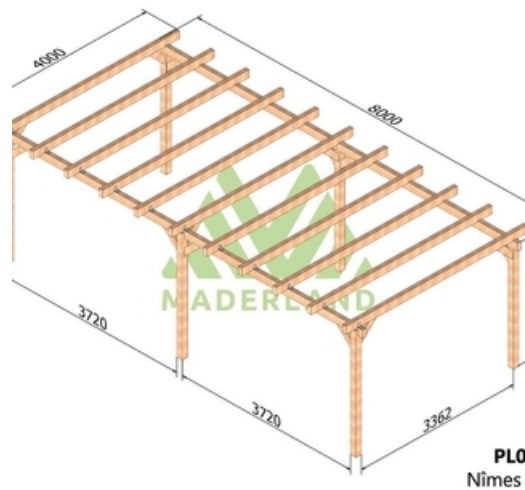

PL0
Nîmes

Nous attirons votre attention sur le fait que les informations (photos, textes et données) présentes sur ce PDF sont susceptibles de changer sans préavis et n'ont pas de caractère contractuel.