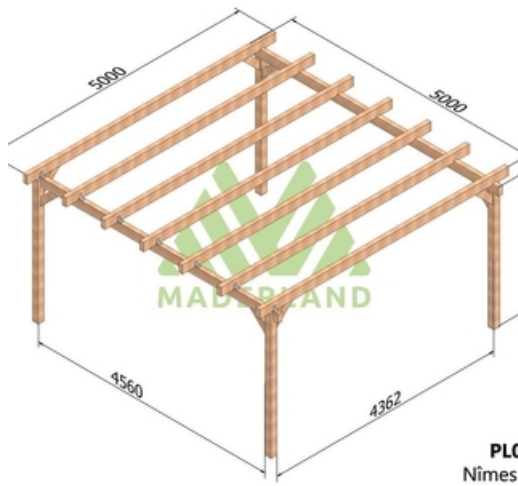

PL0
Nîmes

Nous attirons votre attention sur le fait que les informations (photos, textes et données) présentes sur ce PDF sont susceptibles de changer sans préavis et n'ont pas de caractère contractuel.