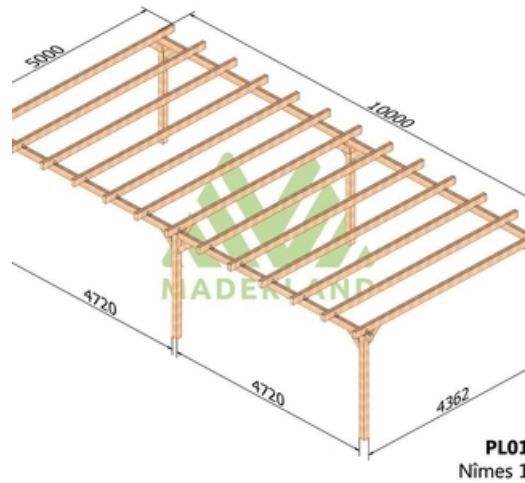

PL1
Nîmes

PL01
Nîmes 1

Nous attirons votre attention sur le fait que les informations (photos, textes et données) présentes sur ce PDF sont susceptibles de changer sans préavis et n'ont pas de caractère contractuel.