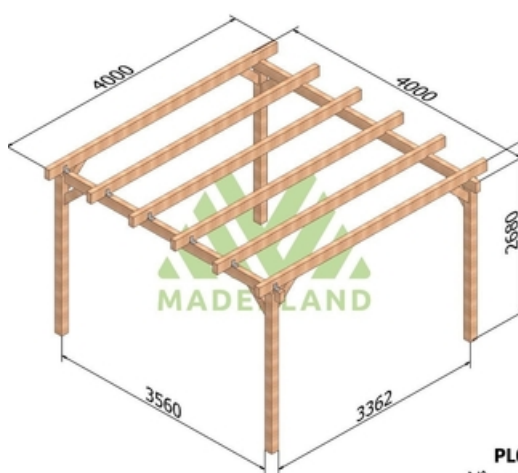

Livraison par camion
autodéchargeable offerte

PLI
Nîmes