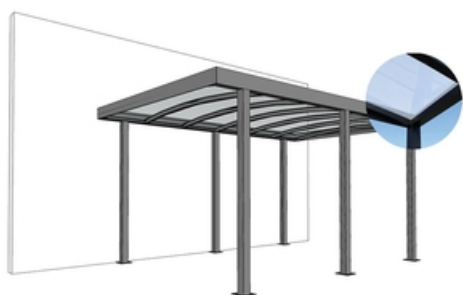

sur fabrication
Réf. 80186

CARPORT LUMO 8 OPALE 633x293
Gardival

4887.54 € TTC /un
soit 4887.54 €/un

sur fabrication
Réf. 80187

i Description & caractéristiques

Vous voulez désormais garer votre voiture dans un endroit couvert ? Plus besoin de gratter les vitres de votre voiture en hiver ? Plus besoin de laver les fientes d'oiseaux ou de courir le risque que quelqu'un s'accroche à votre rétroviseur lorsque votre voiture est garée le long de la route ? Choisissez un abri de voiture Exteriorliving durable qui nécessite également peu d'entretien!

Marque : Gardival

Atouts : Composez votre propre carport Lumo à partir d'un certain nombre de modèles prédéfinis.
Gardez quelques lignes directrices à l'esprit.
Opaque: 20-30% transmission de lumière.

 *Nous attirons votre attention sur le fait que les informations (photos, textes et données) présentes sur ce PDF sont susceptibles de changer sans préavis et n'ont pas de caractère contractuel.*