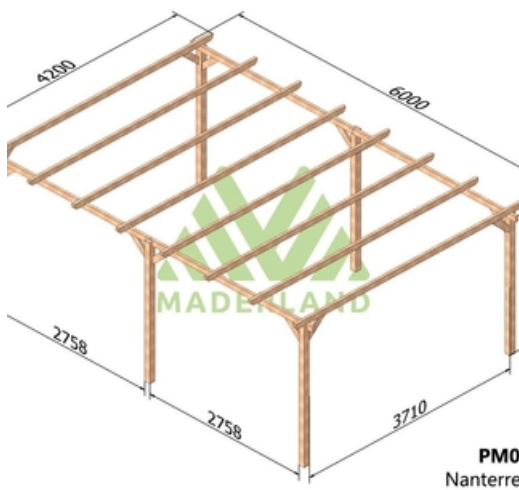

Images

Livraison offerte et déchargée