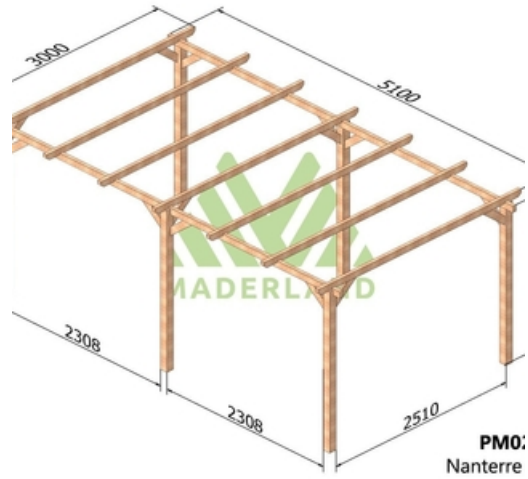

## Description & caractéristiques

Maderland vous présente un carport a en bois massif Pin du nord traité autoclave vert. Economique et durable il ne vous demandera aucun entretien.

Disponible sur stock pour une hauteur de 2,68m.

Composition:

4 ou 6 poteaux de 120 x 120 mm.

2 ou 4 poutres de 80 x 160 mm.

6 à 13 traverses de 800 x 160 mm.

Assemblage équerres bois. La visserie est incluse.

Fabrication sur mesure possible.

Essence :

Pin du Nord