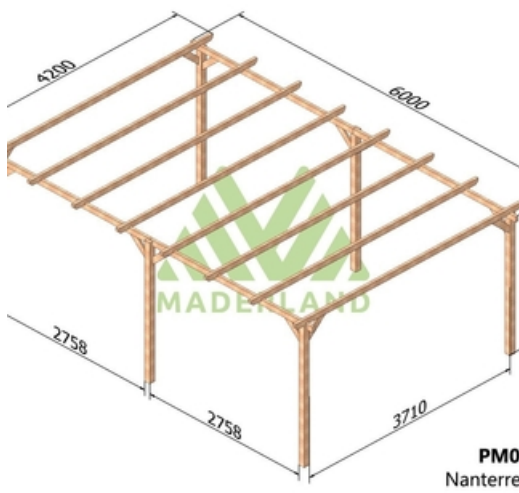

Images

Livraison offerte et déchargée