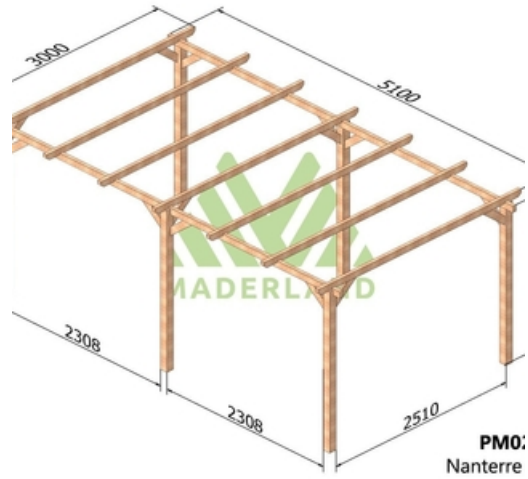

Images

Livraison offerte et déchargée