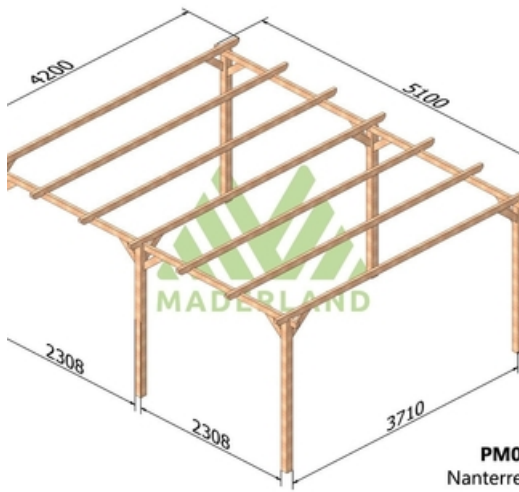

## Description & caractéristiques

Maderland vous présente un carport a en bois massif Pin du nord traité autoclave vert. Economique et durable il ne vous demandera aucun entretien.

Disponible sur stock pour une hauteur de 2,68m.

Composition:

4 ou 6 poteaux de 120 x 120 mm.

2 ou 4 poutres de 80 x 160 mm.

6 à 13 traverses de 800 x 160 mm.

Assemblage équerres bois. La visserie est incluse.

Fabrication sur mesure possible.

Essence :

Pin du Nord