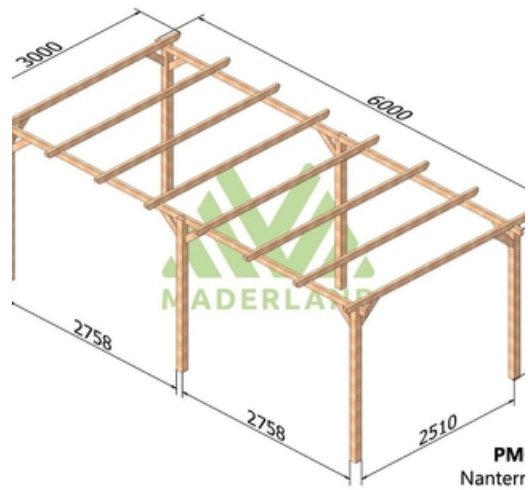

Images

Livraison offerte et déchargée