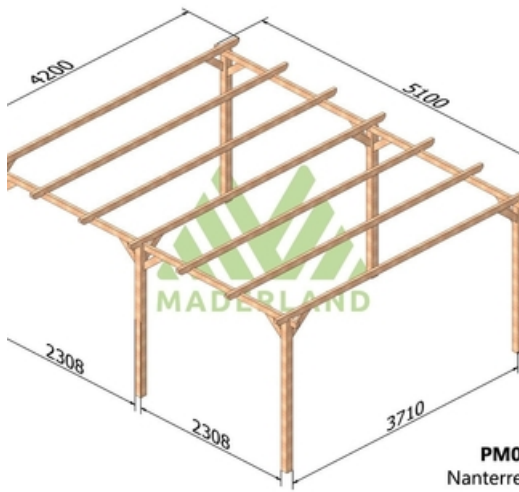

Images

Livraison offerte et déchargée