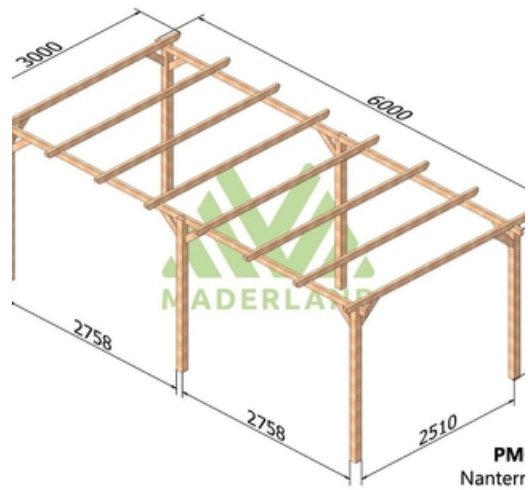

## Description & caractéristiques

Maderland vous présente un carport a en bois massif Pin du nord traité autoclave vert. Economique et durable il ne vous demandera aucun entretien.

Disponible sur stock pour une hauteur de 2,68m.

Composition:

4 ou 6 poteaux de 120 x 120 mm.

2 ou 4 poutres de 80 x 160 mm.

6 à 13 traverses de 800 x 160 mm.

Assemblage équerres bois. La visserie est incluse.

Fabrication sur mesure possible.

Essence :

Pin du Nord