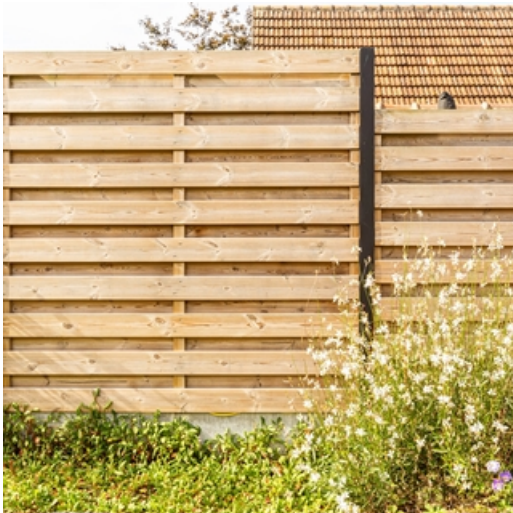

Nous attirons votre attention sur le fait que les informations (photos, textes et données) présentes sur ce PDF sont susceptibles de changer sans préavis et n'ont pas de caractère contractuel.

Commandez sur samb.fr