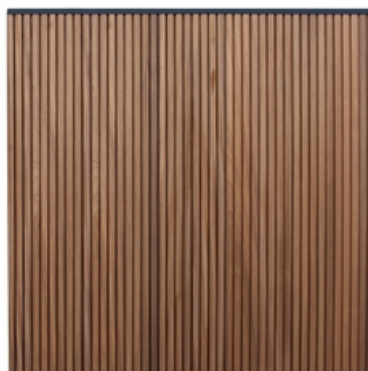

Clôture Exterior Living Design CLOTURE TOBA AYOUS 178X178 CM

Les clôtures Design d'Exterior Living sont réputés pour leur design belge unique et leur qualité durable. Nous sélectionnons et contrôlons soigneusement les meilleurs

Le Toba est une clôture de jardin moderne, fermée, avec des planches de thermowood nervurées en ayous. La finition est assurée par un profilé en U en aluminium noir.

Le mur peut être recouvert des deux côtés.

Les rails et les planchettes sont livrés séparément.

Facile à installer et sans limite de largeur.

Marque : Gardival

Atouts :

- Thermowood ayous
- Aussi disponible en thermowood sapin blanc
- Parois fermé à assembler avec des planches rainurées
- Finition en aluminium noir sur le dessus
- Disponible en panneau 178 x 178 cm ou par mètre courant
- Portail de jardin assorti disponible