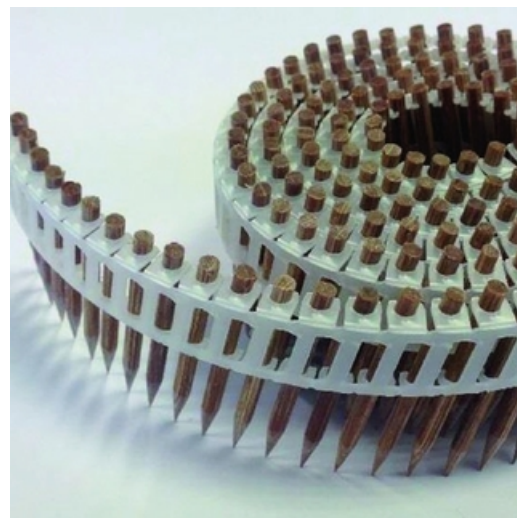

Atouts :

- Beaucoup plus rapide qu'une cheville en bois.
- Pas besoin de colle, soudure de la structure du bois.
- N'abime pas les outils de coupe.
- Absence de pont thermique.
- Meilleure résistance au feu qu'une pointe en métal.
- Résistant à l'eau, à la résine du bois, à la corrosion.
- Ecologique
- Pointe bois d'hêtre

Compatible pour les machines LL37/65 P1 et LL53/90 P1

Conditionnement : Rouleau

Applications :

- Coffrage en bois
- Habillage intérieur en bois
- Façades en bois
- Parquets
- Cercueils
- Construction nautique

Marque : ALSAFIX

Images