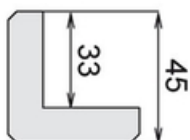

disponibilité selon arrivage
 Réf. 89152

i Description & caractéristiques

Essence : Epicéa

Coloris : Silver

o Images

cornière 45

Nous attirons votre attention sur le fait que les informations (photos, textes et données) présentes sur ce PDF sont susceptibles de changer sans préavis et n'ont pas de caractère contractuel.