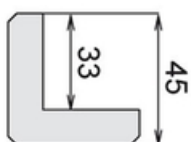

disponibilité selon arrivage
 Réf. 89152

i Description & caractéristiques

Essence : Epicéa

Coloris : Silver

👁 Images

cornière 45

Nous attirons votre attention sur le fait que les informations (photos, textes et données) présentes sur ce PDF sont susceptibles de changer sans préavis et n'ont pas de caractère contractuel.