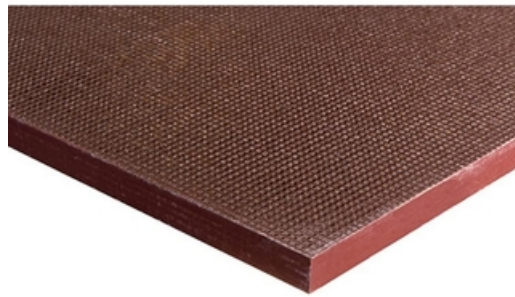

Nous attirons votre attention sur le fait que les informations (photos, textes et données) présentes sur ce PDF sont susceptibles de changer sans préavis et n'ont pas de caractère contractuel.

Commandez sur samb.fr