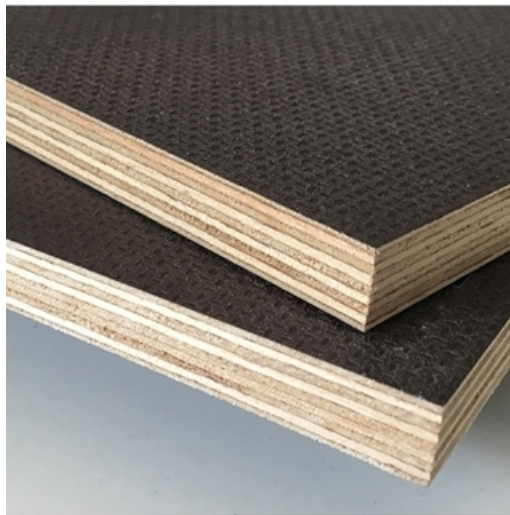

Milieu d'utilisation :	Extérieur
Atout :	Résistance mécanique et structurelle au cisaillement et à l'impact. Tolérance aux agents chimiques.
Classe de collage :	Résine phénolique type WBP classe 3. Conforme à la norme EN 314-2.
Classe d'emploi :	Milieu humide Classe II - EN 636-2.
Utilisations :	Contreplaqué employé généralement en carrosserie (planchers de camions), il est aussi utilisé pour la réalisation d'échafaudages (estrades, tribunes). Idéal pour la réalisation de planchers techniques.

Images

Nous attirons votre attention sur le fait que les informations (photos, textes et données) présentes sur ce PDF sont susceptibles de changer sans préavis et n'ont pas de caractère contractuel.

Commandez sur samb.fr