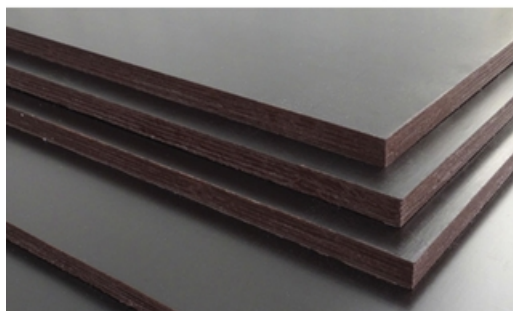

Nous attirons votre attention sur le fait que les informations (photos, textes et données) présentes sur ce PDF sont susceptibles de changer sans préavis et n'ont pas de caractère contractuel.

Commandez sur samb.fr