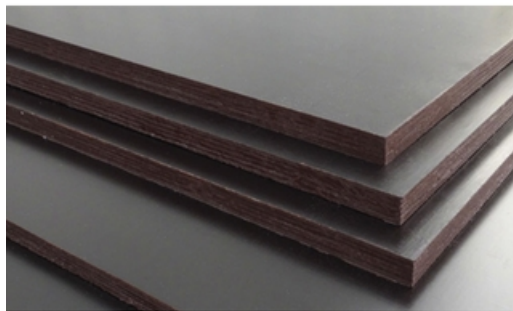

Nous attirons votre attention sur le fait que les informations (photos, textes et données) présentes sur ce PDF sont susceptibles de changer sans préavis et n'ont pas de caractère contractuel.

Commandez sur samb.fr