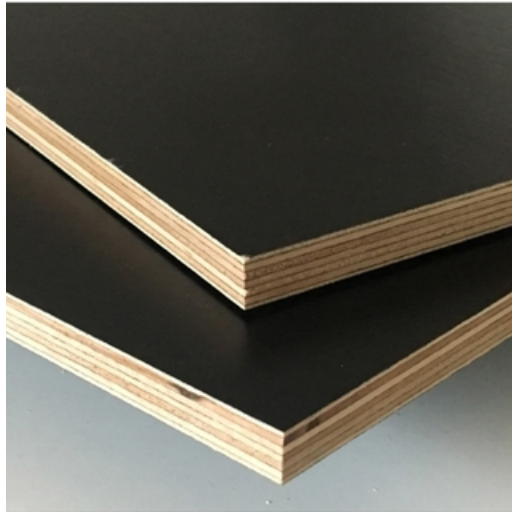

Images

Nous attirons votre attention sur le fait que les informations (photos, textes et données) présentes sur ce PDF sont susceptibles de changer sans préavis et n'ont pas de caractère contractuel.

[Commandez sur samb.fr](https://samb.fr)