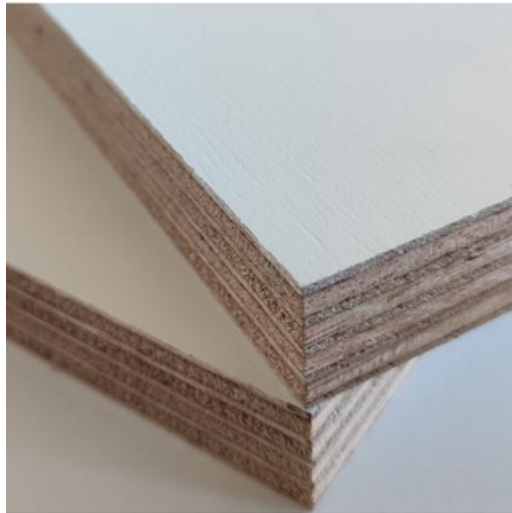

Contreplaqués Okoumé CP OKOUME PREPEINT BLANC CTBX

Panneau contreplaqué okoumé pré-peint réalisé à partir de plis croisés. Type de collage : label CTBX

CP OKOUME PREPEINT BLANC CTBX 15 MM GF
certification FSC®
3.100 x 1.530 x 0.015 m (4.74m²)

79.15 € TTC /m²
soit 375.42 €/un

sous 72h
Réf. 86100

CP OKOUME PREPEINT BLANC CTBX 18 MM GF
certification FSC®
3.100 x 1.530 x 0.018 m (4.74m²)

92.33 € TTC /m²
soit 437.91 €/un

sous 72h
Réf. 86101

Description & caractéristiques

Panneau [contreplaqué okoumé](#) pré-peint réalisé à partir de plis croisés.
Type de collage : label CTBX

Essence :	Okoumé
Formaldéhyde :	E1
Origine :	Gabon
Atout :	Les faces sont pré-peintes blanches pour permettre l'application d'une couche de finition jusqu'à 2 mois après la pose.
Classe de collage :	Label CTBX Collage phénolique classe 3 Conforme à la norme EN 314-2
Utilisations :	Parois extérieures, façades, bardages, pignons, bandeaux, planches de rives.