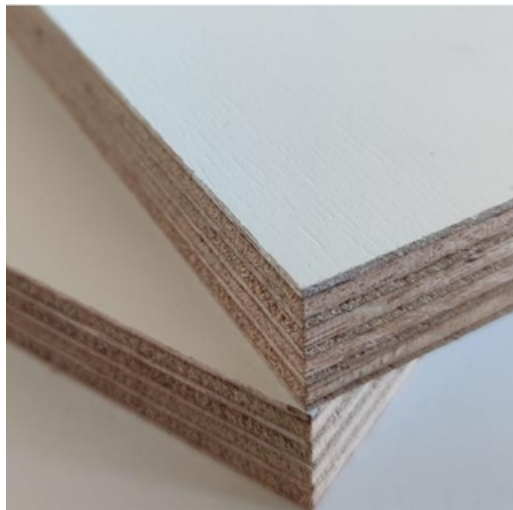

## Contreplaqués Okoumé CP OKOUME PREPEINT BLANC CTBX

Panneau contreplaqué okoumé pré-peint réalisé à partir de plis croisés. Type de collage : label CTBX

**CP OKOUME PREPEINT BLANC CTBX 15 MM GF**  
certification FSC®  
3.100 x 1.530 x 0.015 m (4.74m<sup>2</sup>)

**79.15 € TTC /m<sup>2</sup>**  
soit 375.42 €/un

**sous 72h**  
Réf. 86100

**CP OKOUME PREPEINT BLANC CTBX 18 MM GF**  
certification FSC®  
3.100 x 1.530 x 0.018 m (4.74m<sup>2</sup>)

**92.33 € TTC /m<sup>2</sup>**  
soit 437.91 €/un

## Description & caractéristiques

Panneau [contreplaqué okoumé](#) pré-peint réalisé à partir de plis croisés.  
Type de collage : label CTBX

Essence :	Okoumé
Formaldéhyde :	E1
Origine :	Gabon
Atout :	Les faces sont pré-peintes blanches pour permettre l'application d'une couche de finition jusqu'à 2 mois après la pose.
Classe de collage :	Label CTBX Collage phénolique classe 3 Conforme à la norme EN 314-2
Utilisations :	Parois extérieures, façades, bardages, pignons, bandeaux, planches de rives.