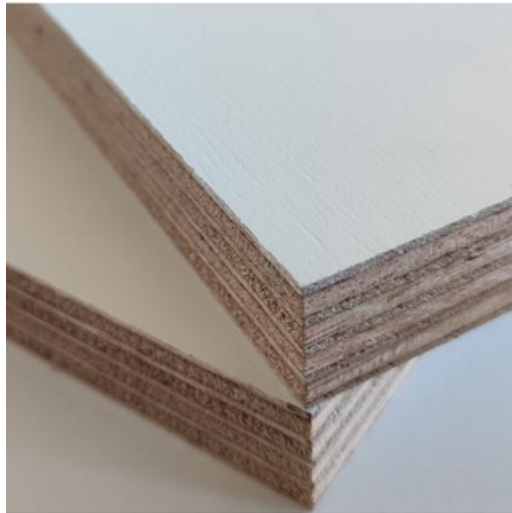

Contreplaqués Okoumé CP OKOUME PREPEINT BLANC CTBX

Panneau contreplaqué okoumé pré-peint réalisé à partir de plis croisés. Type de collage : label CTBX

CP OKOUME PREPEINT BLANC CTBX 15 MM GF
certification FSC®
3.100 x 1.530 x 0.015 m (4.74m²)

82.32 € TTC /m²
soit 390.44 €/un

sous 72h
Réf. 86100

CP OKOUME PREPEINT BLANC CTBX 18 MM GF
certification FSC®
3.100 x 1.530 x 0.018 m (4.74m²)

96.02 € TTC /m²
soit 455.44 €/un

sous 72h
Réf. 86101

Description & caractéristiques

Panneau [contreplaqué okoumé](#) pré-peint réalisé à partir de plis croisés.
Type de collage : label CTBX

Essence :	Okoumé
Formaldéhyde :	E1
Origine :	Gabon
Atout :	Les faces sont pré-peintes blanches pour permettre l'application d'une couche de finition jusqu'à 2 mois après la pose.
Classe de collage :	Label CTBX Collage phénolique classe 3 Conforme à la norme EN 314-2
Utilisations :	Parois extérieures, façades, bardages, pignons, bandeaux, planches de rives.