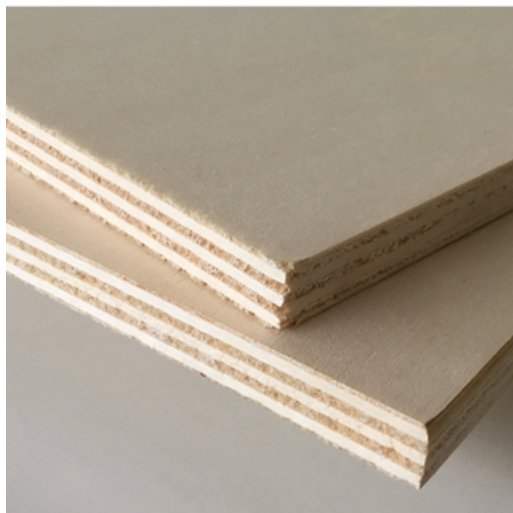

Classe d'emploi :

Milieu sec Classe I selon Norme EN 636-1.

Utilisations :

Le [contreplaqué peuplier](#), est idéal pour l'ameublement, les revêtements décoratifs, tout type d'agencement intérieur, la menuiserie et la confection de stands, emballage, ect...

Images

Nous attirons votre attention sur le fait que les informations (photos, textes et données) présentes sur ce PDF sont susceptibles de changer sans préavis et n'ont pas de caractère contractuel.

[Commandez sur samb.fr](https://samb.fr)