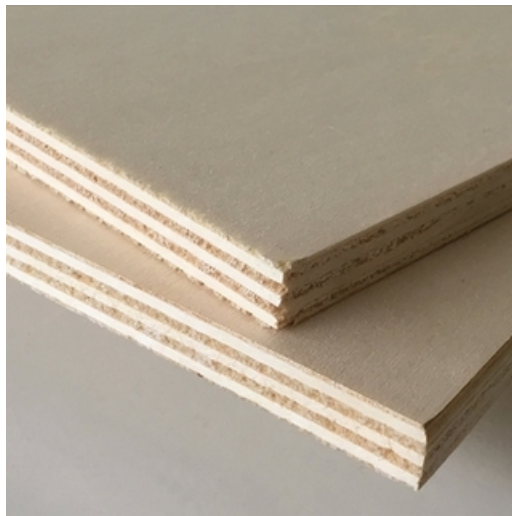

Classe d'emploi :

Milieu sec Classe I selon Norme EN 636-1.

Utilisations :

Le [contreplaqué peuplier](#), est idéal pour l'ameublement, les revêtements décoratifs, tout type d'agencement intérieur, la menuiserie et la confection de stands, emballage, ect...

Images

Nous attirons votre attention sur le fait que les informations (photos, textes et données) présentes sur ce PDF sont susceptibles de changer sans préavis et n'ont pas de caractère contractuel.

[Commandez sur samb.fr](https://samb.fr)