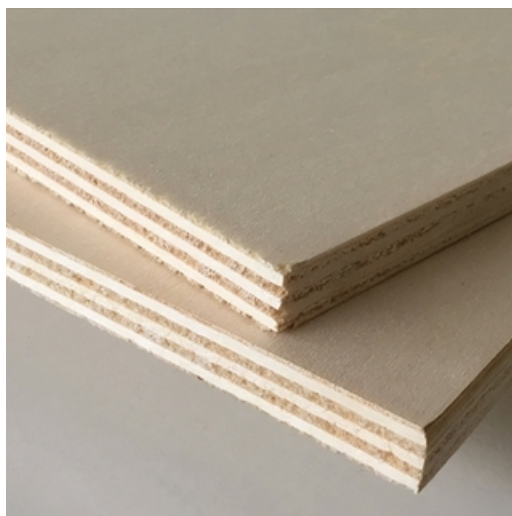

Classe d'emploi :

Milieu sec Classe I selon Norme EN 636-1.

Utilisations :

Le [contreplaqué peuplier](#), est idéal pour l'ameublement, les revêtements décoratifs, tout type d'agencement intérieur, la menuiserie et la confection de stands, emballage, ect...

Images

Nous attirons votre attention sur le fait que les informations (photos, textes et données) présentes sur ce PDF sont susceptibles de changer sans préavis et n'ont pas de caractère contractuel.

[Commandez sur samb.fr](https://samb.fr)