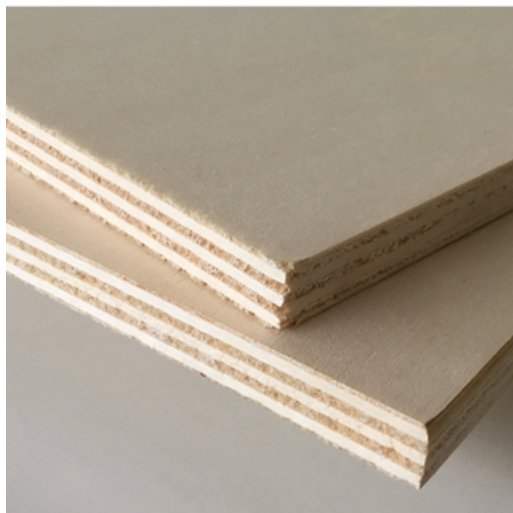

Classe d'emploi :

Milieu sec Classe I selon Norme EN 636-1.

Utilisations :

Le [contreplaqué peuplier](#), est idéal pour l'ameublement, les revêtements décoratifs, tout type d'agencement intérieur, la menuiserie et la confection de stands, emballage, ect...

Images

Nous attirons votre attention sur le fait que les informations (photos, textes et données) présentes sur ce PDF sont susceptibles de changer sans préavis et n'ont pas de caractère contractuel.

Commandez sur samb.fr