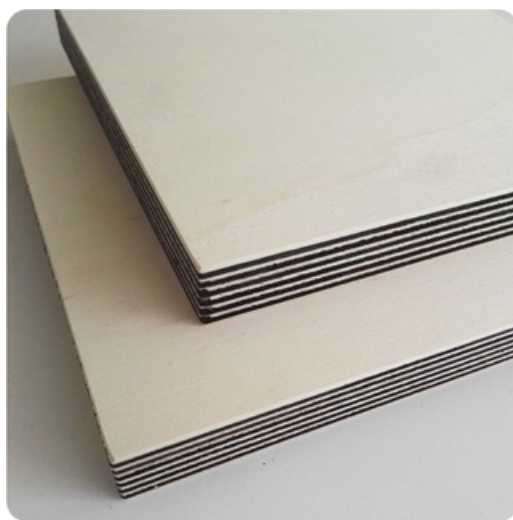

Nous attirons votre attention sur le fait que les informations (photos, textes et données) présentes sur ce PDF sont susceptibles de changer sans préavis et n'ont pas de caractère contractuel.

Commandez sur samb.fr