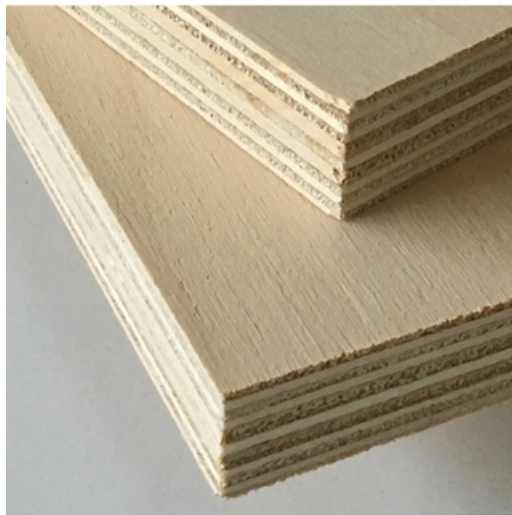

Formaldéhyde :	E1
Origine :	Européenne
Milieu d'utilisation :	Intérieur
Atout :	Légèreté et facilité de mise en œuvre du panneau.
Classe de collage :	Collage intérieur classe 1. Conforme à la norme EN 314-1.
Utilisations :	Ce panneau de contreplaqué peuplier peut être utilisé pour l'agencement, construction de mobilier, emballage, ect...

Images

Nous attirons votre attention sur le fait que les informations (photos, textes et données) présentes sur ce PDF sont susceptibles de changer sans préavis et n'ont pas de caractère contractuel.

Commandez sur samb.fr