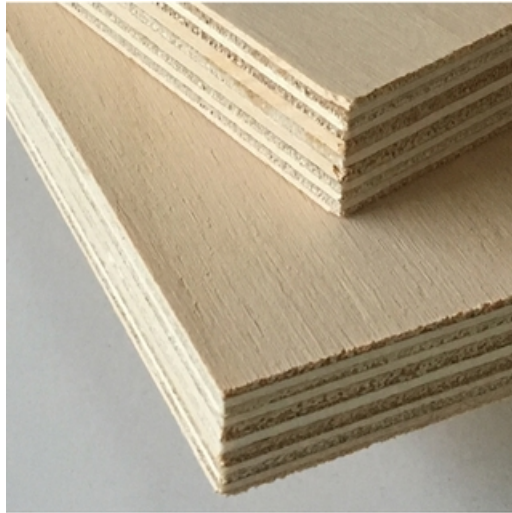

Milieu d'utilisation :	Intérieur
Atout :	Légèreté et facilité de mise en œuvre du panneau.
Classe de collage :	Collage intérieur classe 1. Conforme à la norme EN 314-1.
Utilisations :	Ce panneau de contreplaqué peuplier peut être utilisé pour l'agencement, construction de mobilier, emballage, ect...

Images

Nous attirons votre attention sur le fait que les informations (photos, textes et données) présentes sur ce PDF sont susceptibles de changer sans préavis et n'ont pas de caractère contractuel.

Commandez sur samb.fr