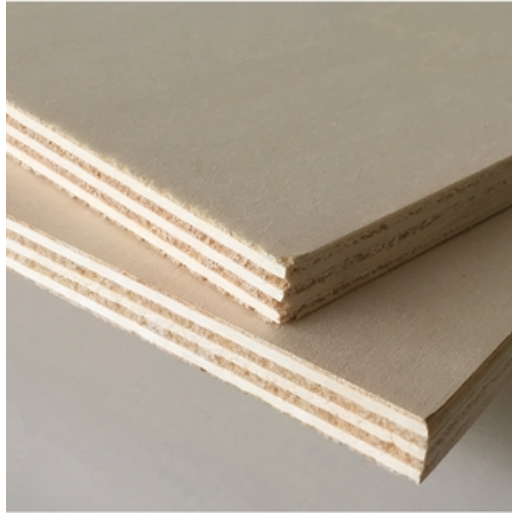

## Description & caractéristiques

Panneau réalisé à partir de plis croisés en peuplier.  
Aspect « blanc » des faces B.

Appartient à la famille [Contreplaqués peuplier](#)

Vous pouvez retrouver l'ensemble de notre gamme panneaux et contreplaqué peuplier en cliquant [ici](#)

Essence :	Peuplier
Norme qualité :	CE
Qualité faces :	B/BB
Formaldéhyde :	E1
Origine :	Européenne
Milieu d'utilisation :	Intérieur

Atout :	Produit léger, facile à usiner et mettre en oeuvre. Faces blanchies permettant de lui appliquer tout type de teinte.
Classe de collage :	Collage intérieur classe 1. Conforme à la norme EN 314-2.
Classe d'emploi :	Milieu sec Classe I selon Norme EN 636-1.
Utilisations :	Le <a href="#">contreplaqué peuplier</a> , est idéal pour l'ameublement, les revêtements décoratifs, tout type d'agencement intérieur, la menuiserie et la confection de stands, emballage, ect...