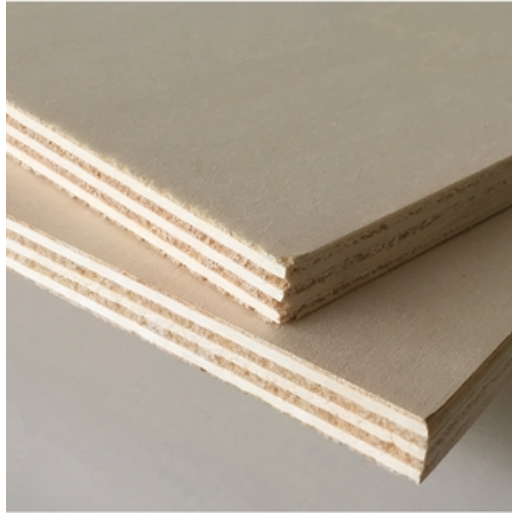

Atout :	Produit léger, facile à usiner et mettre en oeuvre. Faces blanchies permettant de lui appliquer tout type de teinte.
Classe de collage :	Collage intérieur classe 1. Conforme à la norme EN 314-2.
Classe d'emploi :	Milieu sec Classe I selon Norme EN 636-1.
Utilisations :	Le contreplaqué peuplier, est idéal pour l'ameublement, les revêtements décoratifs, tout type d'agencement intérieur, la menuiserie et la confection de stands, emballage, ect...

Images

Nous attirons votre attention sur le fait que les informations (photos, textes et données) présentes sur ce PDF sont susceptibles de changer sans préavis et n'ont pas de caractère contractuel.

Commandez sur samb.fr