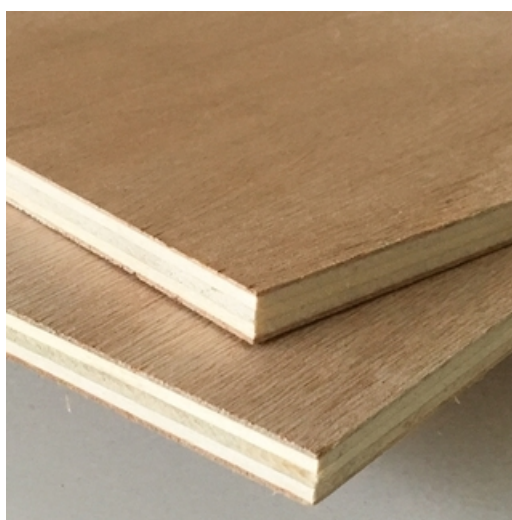

Essence :	Peuplier
Qualité faces :	II/III
Formaldéhyde :	E1
Densité :	Environ 550 kg/m³
Atout :	Faces okoumé permettant de peindre ou de replaquer, idéal pour l'agencement de lieux recevant du public.
Classe de collage :	Collage intérieur classe 1. Conforme à la norme EN-314.
Utilisations :	Aménagement, stand, construction, agencement nécessitant une garantie incendie.

Images

Nous attirons votre attention sur le fait que les informations (photos, textes et données) présentes sur ce PDF sont susceptibles de changer sans préavis et n'ont pas de caractère contractuel.

[Commandez sur samb.fr](https://samb.fr)