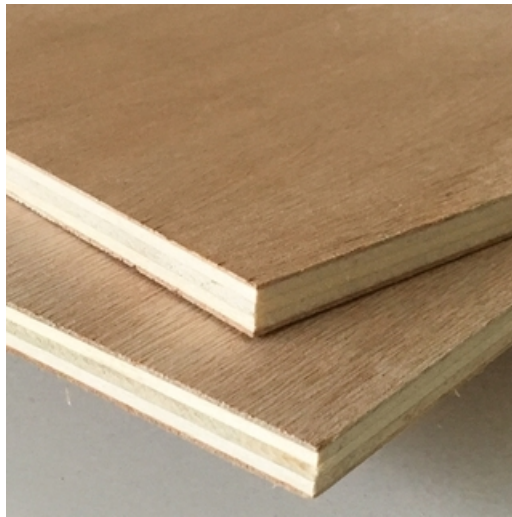

Essence :	Peuplier
Qualité faces :	II/III
Formaldéhyde :	E1
Densité :	Environ 550 kg/m³
Atout :	Faces okoumé permettant de peindre ou de replaquer, idéal pour l'agencement de lieux recevant du public.
Classe de collage :	Collage intérieur classe 1. Conforme à la norme EN-314.
Utilisations :	Aménagement, stand, construction, agencement nécessitant une garantie incendie.

Images

Nous attirons votre attention sur le fait que les informations (photos, textes et données) présentes sur ce PDF sont susceptibles de changer sans préavis et n'ont pas de caractère contractuel.

[Commandez sur samb.fr](https://samb.fr)