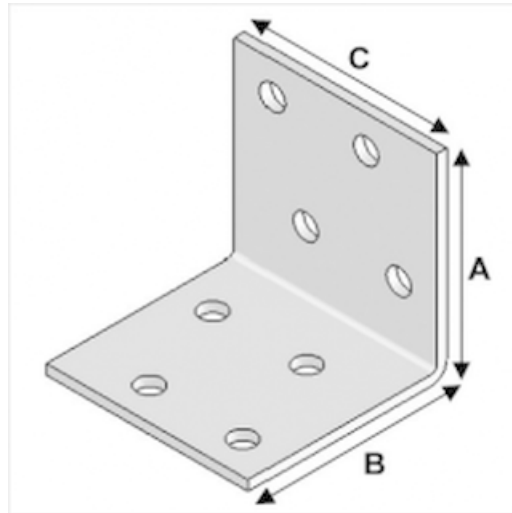

Conseil d'utilisation :

EA04040420 :
Longueur A : 40 mm
Longueur B : 40 mm
Longueur C : 40 mm
Épaisseur : 2,0 mm
Ø5 : 8

EA05050325 :
Longueur A : 50 mm
Longueur B : 50 mm
Longueur C : 35 mm
Épaisseur : 2,5 mm
Ø5 : 12
Ø11 : 2

EA0660430 :
Longueur A : 60 mm
Longueur B : 60 mm
Longueur C : 45 mm
Épaisseur : 3,0 mm
Ø5 : 12
Ø11 : 2

EA07070525 :
Longueur A : 70 mm
Longueur B : 70 mm
Longueur C : 55 mm
Épaisseur : 2,5 mm
Ø5 : 14
Ø11 : 2

Images

Nous attirons votre attention sur le fait que les informations (photos, textes et données) présentes sur ce PDF sont susceptibles de changer sans préavis et n'ont pas de caractère contractuel.

Commandez sur samb.fr

SAMB

Négoce de bois depuis 1973 • Tous nos produits sur samb.fr

PDF généré le
03/06/2026 à 01:03
© SAMB, 2026.

Page
2/2