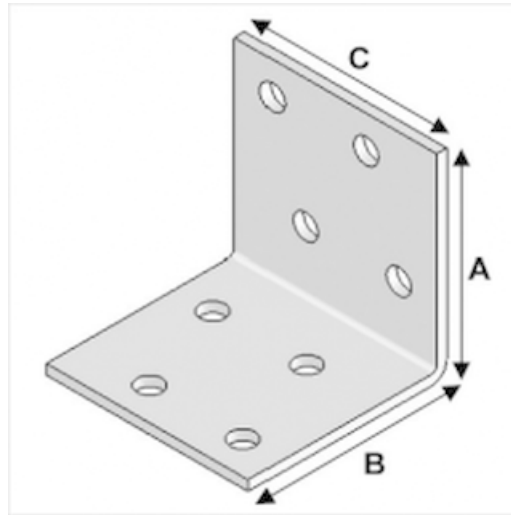

Conseil d'utilisation :

EA04040420 :
Longueur A : 40 mm
Longueur B : 40 mm
Longueur C : 40 mm
Épaisseur : 2,0 mm
Ø5 : 8

EA05050325 :
Longueur A : 50 mm
Longueur B : 50 mm
Longueur C : 35 mm
Épaisseur : 2,5 mm
Ø5 : 12
Ø11 : 2

EA0660430 :
Longueur A : 60 mm
Longueur B : 60 mm
Longueur C : 45 mm
Épaisseur : 3,0 mm
Ø5 : 12
Ø11 : 2

EA07070525 :
Longueur A : 70 mm
Longueur B : 70 mm
Longueur C : 55 mm
Épaisseur : 2,5 mm
Ø5 : 14
Ø11 : 2

Images

Nous attirons votre attention sur le fait que les informations (photos, textes et données) présentes sur ce PDF sont susceptibles de changer sans préavis et n'ont pas de caractère contractuel.

Commandez sur samb.fr