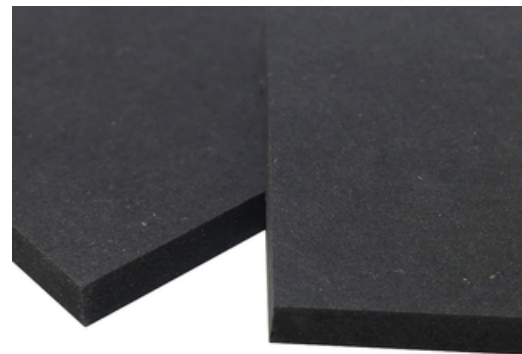

Atout :

- Usinage : Adapté à tout type d'usinage, très facile à travailler.
- Aspect : Plusieurs choix de coloris, produit de bonne facture. Surface très homogène.
- Résistance : Bonne résistance à l'humidité.

Classe de collage :

Classe E1, norme EN 120

Classe d'emploi :

Milieu sec classe 2 (hydrofuge).

Utilisations :

Le panneau FORESCOLOR, haut de gamme, destiné à l'agencement intérieur, dans l'ameublement et la décoration.

Images

Nous attirons votre attention sur le fait que les informations (photos, textes et données) présentes sur ce PDF sont susceptibles de changer sans préavis et n'ont pas de caractère contractuel.