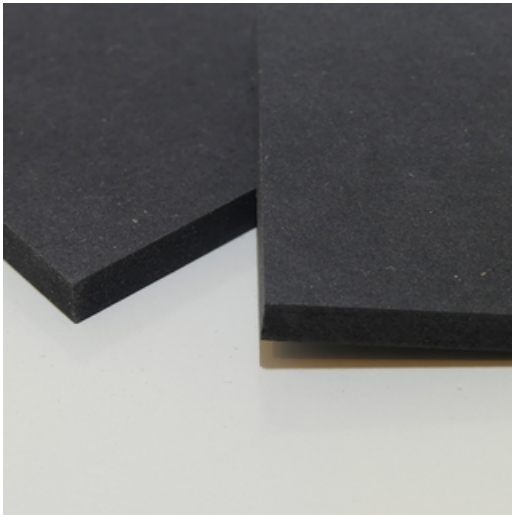

Atout :

- Usinage : Adapté à tout type d'usinage, très facile à travailler.
- Aspect : Plusieurs choix de coloris, produit de bonne facture. Surface très homogène.
- Résistance : Bonne résistance à l'humidité.

Classe de collage :

Classe E1, norme EN 120

Classe d'emploi :

Milieu sec classe 2 (hydrofuge).

Utilisations :

Le panneau FORESCOLOR, haut de gamme, destiné à l'agencement intérieur, dans l'ameublement et la décoration.

Images

Nous attirons votre attention sur le fait que les informations (photos, textes et données) présentes sur ce PDF sont susceptibles de changer sans préavis et n'ont pas de caractère contractuel.