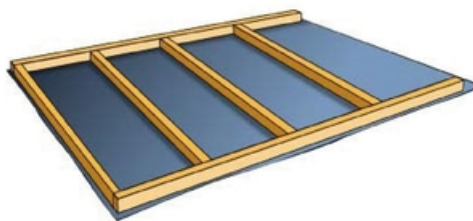

Quincaillerie & Accessoires Terrasse

GEOTEXTILE ROULEAU DE 2X10 M (20m²)

Feutre géotextile GEODECK spécial terrasse- 100 gr/m² - très résistant
- couleur noir - opaque. Dimension : 2mx10m = 20 m² (compter une
bande de recouvrement de l'ordre

Dimension : 2mx10m = 20 m² (compter une bande de recouvrement de l'ordre de 10% entre 2 feutres).

Le feutre géotextile GEODECK est en polypropylène.

Sa couleur noire opaque et sa densité permet d'éviter toutes repousses de la végétation sous la structure de la terrasse.

Évite la repousse des mauvaises herbes sous votre terrasse.

Se pose directement sur le sol, que ce soit directement sur de la terre ou du gazon.

Perméable à l'eau pour permettre une infiltration parfaite des eaux de pluies et permettre d'éviter un phénomène de rétention d'eau.

Atouts :

- Perméable à l'eau.
- Pose directement sur le sol.
- Empêche l'implantation des mauvaises herbes.

Images

Nous attirons votre attention sur le fait que les informations (photos, textes et données) présentes sur ce PDF sont susceptibles de changer sans préavis et n'ont pas de caractère contractuel.