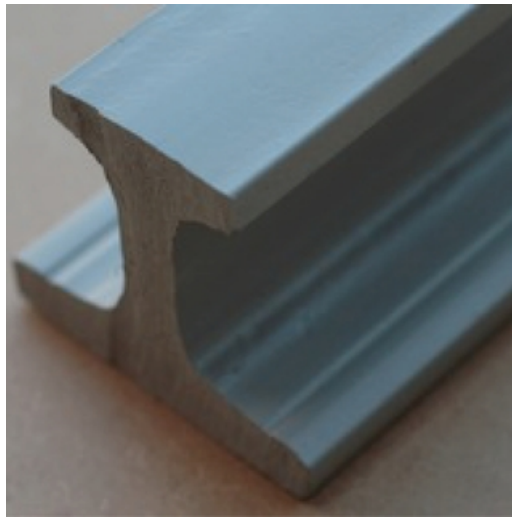

Nous attirons votre attention sur le fait que les informations (photos, textes et données) présentes sur ce PDF sont susceptibles de changer sans préavis et n'ont pas de caractère contractuel.

Commandez sur samb.fr