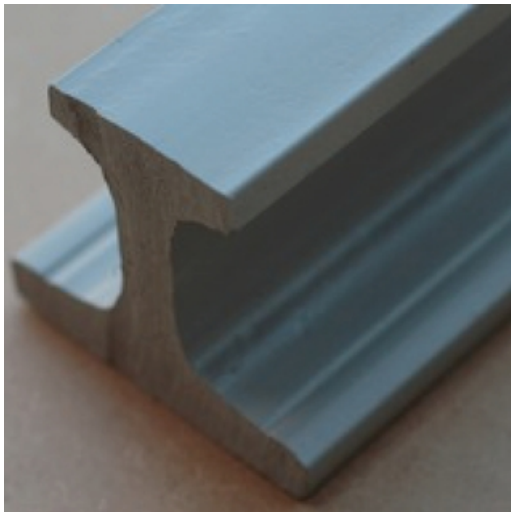

Nous attirons votre attention sur le fait que les informations (photos, textes et données) présentes sur ce PDF sont susceptibles de changer sans préavis et n'ont pas de caractère contractuel.

Commandez sur samb.fr