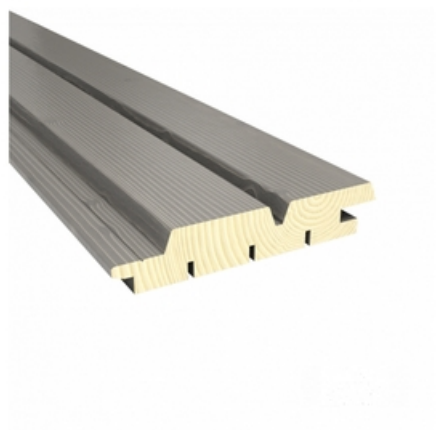

Lames Bardage LAME BARDAGE BOIS EPICEA AZTEK SILVER BROSSE 27X125

**LAME BARDAGE BOIS EPICEA AZTEK SILVER BROSSE
27X125**
PROTAC GAMME ESSENTIEL
4.460 x 0.125 x 0.027 m (2.23m²)

97.99 € TTC /m²
soit 218.52 €/botte

disponibilité selon arrivage
Réf. 89146

i Description & caractéristiques

Essence : Epicéa

Coloris : Silver

o Images