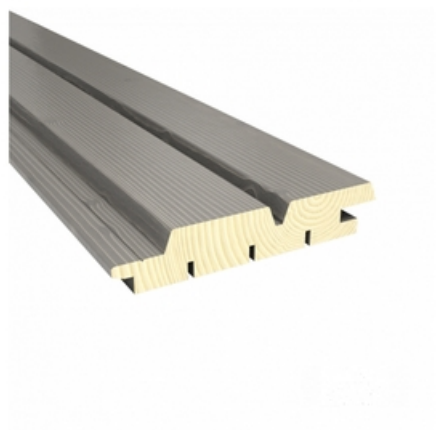

Lames Bardage LAME BARDAGE BOIS EPICEA AZTEK SILVER BROSSE 27X125

**LAME BARDAGE BOIS EPICEA AZTEK SILVER BROSSE
27X125**
PROTAC GAMME ESSENTIEL
4.460 x 0.125 x 0.027 m (2.23m²)

97.99 € TTC /m²
soit 218.52 €/botte

disponibilité selon arrivage
Réf. 89146

i Description & caractéristiques

Essence : Epicéa

Coloris : Silver

o Images

Nous attirons votre attention sur le fait que les informations (photos, textes et données) présentes sur ce PDF sont susceptibles de changer sans préavis et n'ont pas de caractère contractuel.