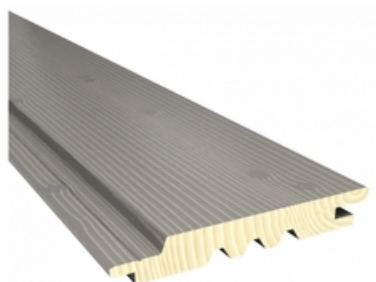

Lames Bardage

LAME BARDAGE BOIS EPICEA INCA SILVER BROSSE 20X125

**LAME BARDAGE BOIS EPICEA INCA SILVER BROSSE
20X125**
PROTAC GAMME ESSENTIEL
4.460 x 0.125 x 0.020 m (2.23m²)

78.65 € TTC /m²
soit 175.39 €/botte

disponibilité selon arrivage
Réf. 89143

i Description & caractéristiques

Essence : Epicéa

Coloris : Silver

o Images

Nous attirons votre attention sur le fait que les informations (photos, textes et données) présentes sur ce PDF sont susceptibles de changer sans préavis et n'ont pas de caractère contractuel.