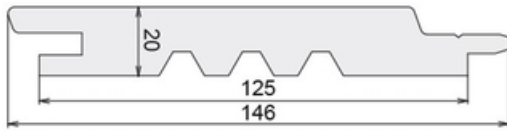

Nous attirons votre attention sur le fait que les informations (photos, textes et données) présentes sur ce PDF sont susceptibles de changer sans préavis et n'ont pas de caractère contractuel.

Commandez sur samb.fr