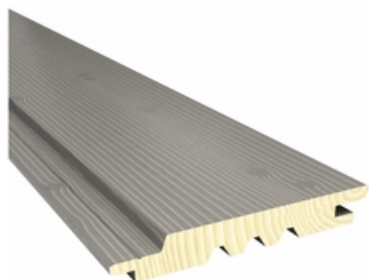

Lames Bardage

LAME BARDAGE BOIS EPICEA INCA SILVER BROSSE 20X125

**LAME BARDAGE BOIS EPICEA INCA SILVER BROSSE
20X125**
PROTAC GAMME ESSENTIEL
4.460 x 0.125 x 0.020 m (2.23m²)

78.65 € TTC /m²
soit 175.39 €/botte

disponibilité selon arrivage
Réf. 89143

i Description & caractéristiques

Essence : Epicéa

Coloris : Silver

o Images