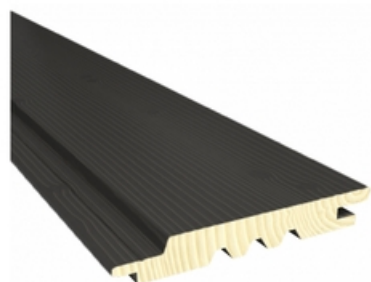

## Lames Bardage LAME BARDAGE BOIS EPICEA INCA CHARBON BROSSE 20X125

LAME BARDAGE BOIS EPICEA INCA CHARBON BROSSE  
20X125  
PROTAC GAMME ESSENTIEL  
4.460 x 0.125 x 0.020 m (2.23m<sup>2</sup>)

78.65 € TTC /m<sup>2</sup>  
soit 175.39 €/botte

disponibilité selon arrivage  
Réf. 89144

### **i** Description & caractéristiques

Essence : Epicéa

Coloris : Charbon