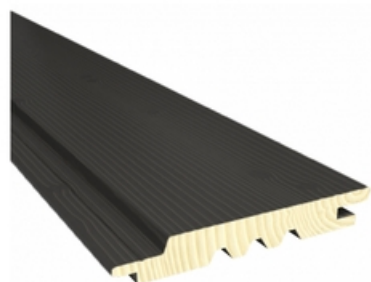

Lames Bardage LAME BARDAGE BOIS EPICEA INCA CHARBON BROSSE 20X125

LAME BARDAGE BOIS EPICEA INCA CHARBON BROSSE
20X125
PROTAC GAMME ESSENTIEL
4.460 x 0.125 x 0.020 m (2.23m²)

78.65 € TTC /m²
soit 175.39 €/botte

disponibilité selon arrivage
Réf. 89144

i Description & caractéristiques

Essence : Epicéa

Coloris : Charbon

👁 Images

Nous attirons votre attention sur le fait que les informations (photos, textes et données) présentes sur ce PDF sont susceptibles de changer sans préavis et n'ont pas de caractère contractuel.