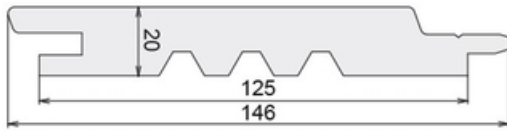

Lames Bardage LAME BARDAGE BOIS EPICEA INCA CHARBON BROSSE 20X125

LAME BARDAGE BOIS EPICEA INCA CHARBON BROSSE
20X125
PROTAC GAMME ESSENTIEL
4.460 x 0.125 x 0.020 m (2.23m²)

78.65 € TTC /m²
soit 175.39 €/botte

disponibilité selon arrivage
Réf. 89144

i Description & caractéristiques

Essence : Epicéa

Coloris : Charbon

👁 Images

Nous attirons votre attention sur le fait que les informations (photos, textes et données) présentes sur ce PDF sont susceptibles de changer sans préavis et n'ont pas de caractère contractuel.