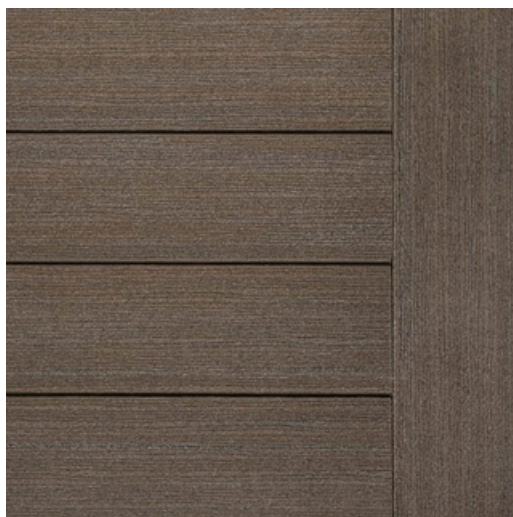

Lame Terrasse Composite LAMES TERRASSE COMPOSITE DARK COCOA 3.66 M

Lame de terrasse pleine en bois composite coextrudée 3 faces avec finition grainée. Enrobée d'une protection en polyéthylène, elle garantit une meilleure protection

LAMES TERRASSE COMPOSITE DARK COCOA 3.66 M
TIMBERTECH EDGE
3.660 x 0.136 x 0.023 m (3.66ml)

14.69 € TTC /ml
soit 53.76 €/un

disponibilité selon arrivage
Réf. 60182

i Description & caractéristiques

Lame de terrasse pleine en bois composite coextrudée 3 faces avec finition grainée. Enrobée d'une protection en polyéthylène, elle garantit une meilleure protection aux tâches, UV et à la décoloration.

Essence :	Bois composite
Milieu d'utilisation :	Extérieur
Usages :	Terrasse
Fixation :	Clipsable
Coloris :	Dark Cocoa
Section :	24 x 136
Marque :	Timbertech
Atouts :	<ul style="list-style-type: none">- Lame coextrudée à prix très attractif.- Couleurs classiques et architecturales.- Fabriqué jusqu'à 80% à partir de matériaux recyclés offrant une alternative écologique.
Conseil d'utilisation :	Utilisation type résidentiel, établissement recevant du public, plage de piscine extérieur.