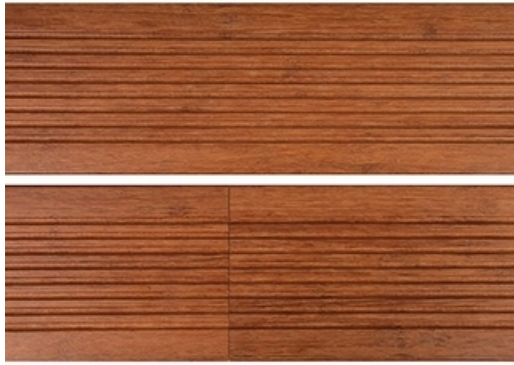

Nous attirons votre attention sur le fait que les informations (photos, textes et données) présentes sur ce PDF sont susceptibles de changer sans préavis et n'ont pas de caractère contractuel.

Commandez sur samb.fr