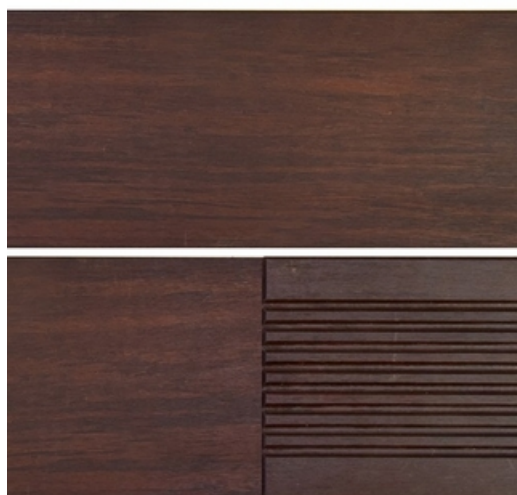

Description & caractéristiques

Images