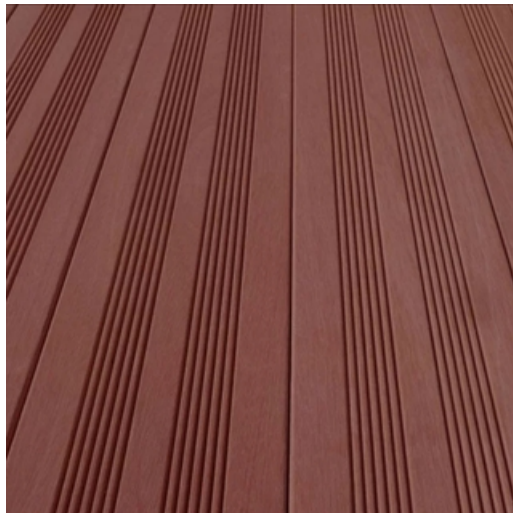

Nous attirons votre attention sur le fait que les informations (photos, textes et données) présentes sur ce PDF sont susceptibles de changer sans préavis et n'ont pas de caractère contractuel.

Commandez sur samb.fr