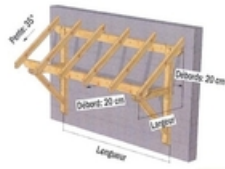

Nous attirons votre attention sur le fait que les informations (photos, textes et données) présentes sur ce PDF sont susceptibles de changer sans préavis et n'ont pas de caractère contractuel.

Commandez sur samb.fr