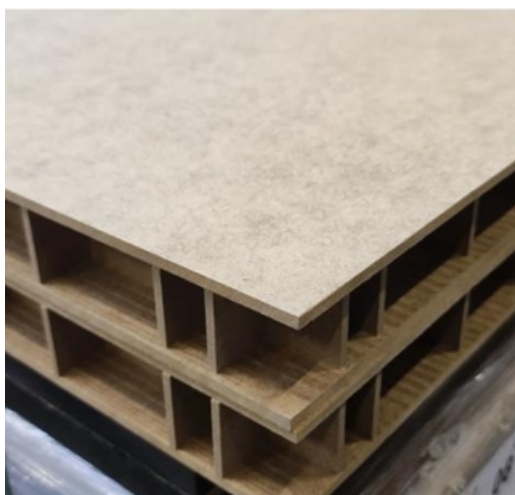

MDF Greenpanel E-Z MDF GREENPANEL E-Z 38 MM

Panneau super léger de haute résistance, composé par des faces et un intérieur MDF minces (disposé sous forme de quadrillage). Très faible émanation de formaldé

MDF GREENPANEL E-Z 38 MM
2.850 x 2.100 x 0.038 m (5.99m²)

78.34 € TTC /m²
soit 468.84 €/un

sous 2 semaines
Réf. 71008

Description & caractéristiques

Panneau super léger de haute résistance, composé par des faces et un intérieur MDF minces (disposé sous forme de quadrillage). Très faible émanation de formaldéhyde.

Densité : Environ 260 kg/m³

Utilisations : Agencement, ameublement, décoration.

Images