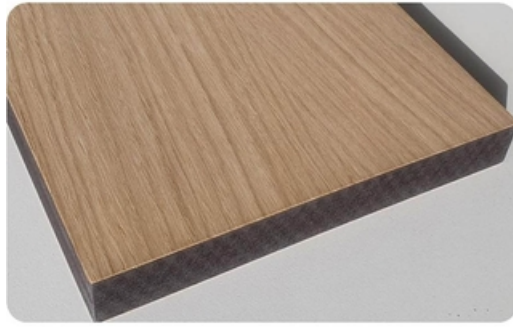

Nous attirons votre attention sur le fait que les informations (photos, textes et données) présentes sur ce PDF sont susceptibles de changer sans préavis et n'ont pas de caractère contractuel.

Commandez sur samb.fr