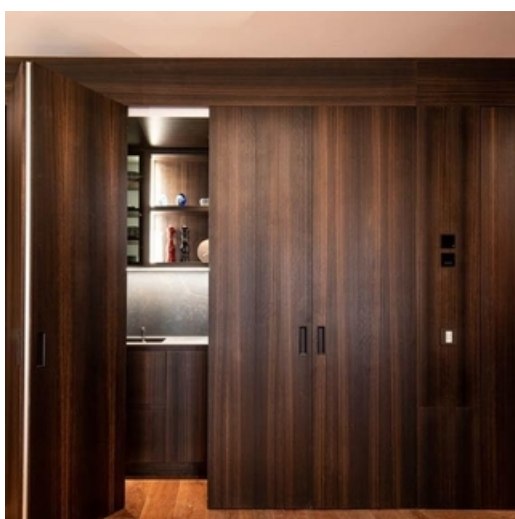

Nous attirons votre attention sur le fait que les informations (photos, textes et données) présentes sur ce PDF sont susceptibles de changer sans préavis et n'ont pas de caractère contractuel.

Commandez sur samb.fr