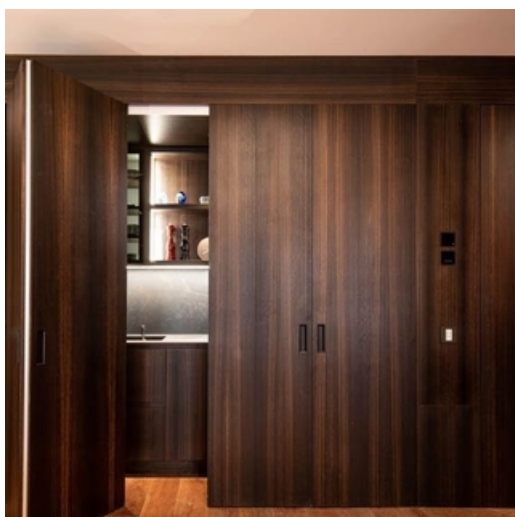

Nous attirons votre attention sur le fait que les informations (photos, textes et données) présentes sur ce PDF sont susceptibles de changer sans préavis et n'ont pas de caractère contractuel.

Commandez sur samb.fr