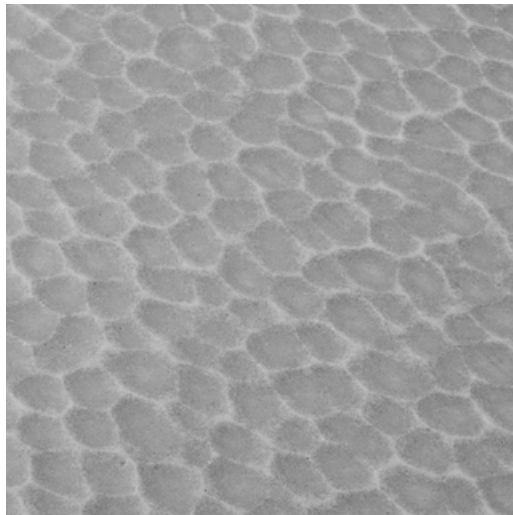

Nous attirons votre attention sur le fait que les informations (photos, textes et données) présentes sur ce PDF sont susceptibles de changer sans préavis et n'ont pas de caractère contractuel.

Commandez sur samb.fr