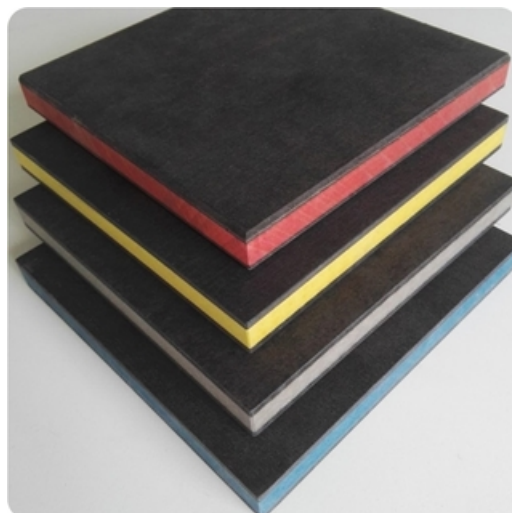

Nous attirons votre attention sur le fait que les informations (photos, textes et données) présentes sur ce PDF sont susceptibles de changer sans préavis et n'ont pas de caractère contractuel.

[Commandez sur samb.fr](https://samb.fr)